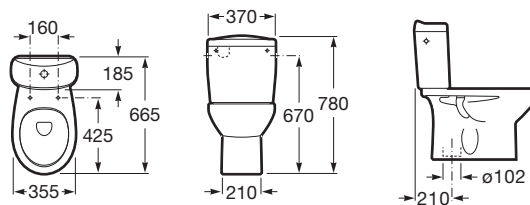

VICTORIA

Vas WC din porțelan, cu racord scurt și evacuare verticală

DIMENSIUNI

Lungime	370 mm
Lățime	665 mm
Înălțime	780 mm

CULORI ȘI FINISAJE

00 White

PRE (FĂRĂ TVA) (FĂRĂ TVA)

345,00 LEI

SCHIȚE TEHNICE

CARACTERISTICI

Formă: Rotundă

Recomandat pentru spații publice

Set de fixare: Inclus

Sistem de evacuare: Spălare cu jet de apă

Tip ieșire: Vertical

Tip instalare: Pe pardoseală

COMPATIBIL CU

Rezervor WC, mecanism cu dublă acționare 6/3 L, admisie laterală

341392..0

capac din supralit®, închidere lentă, balamale metalice

801B62..B

Premium Round - Capac WC cu funcție de bideu

804006001

Advance Round - Capac WC cu funcție de bideu

804001001

Victoria

Un răspuns tradițional la atmosferele clasice. Curbe elegante și funcționale într-o colecție extensivă de piese care combină simplitatea cu versatilitatea, oferind soluții testate pentru comoditate.